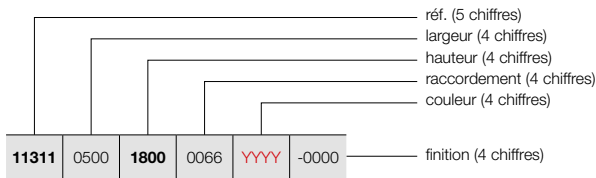

NOIR JANVIER  
(M300)

BLANC TEXTURÉ  
(S600)

BLEU PIGEON  
(S601)

O-NP GRIS ALUMINIUM JANVIER & MULTI+ NOIR JANVIER

**PLUS D'ESPACE, PLUS DE CALME, PLUS DE DESIGN**

COMMENT COMMANDER ONI (O-P / O-NP)

Délai de livraison 15 - 30 jours ouvrables  
(le temps de transport pas compris)