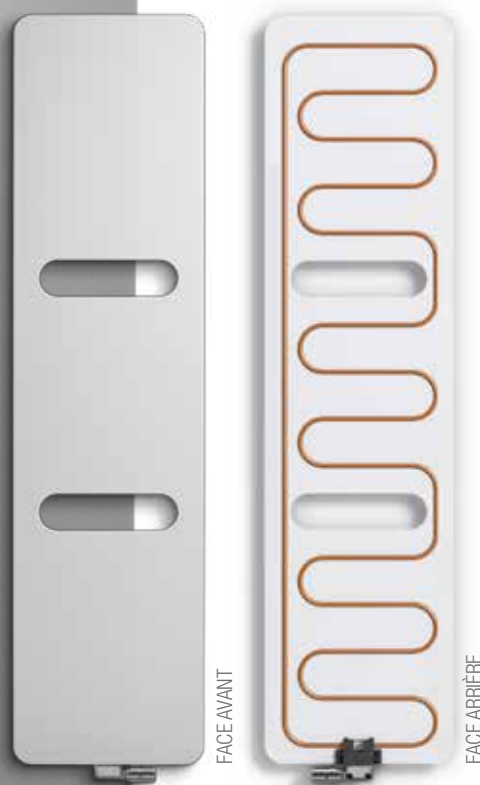

# ONI

Une finesse absolue, une chaleur agréable et un régal pour les yeux : le nouvel ONI de Vasco repousse les limites du design en matière de radiateurs. Le panneau avant ultrafin en aluminium, avec des découpes porte-serviette en option, dissimule un tube de chauffage en cuivre contenant un volume d'eau minimal. En plus d'être sublime, ce radiateur plat qui semble 'flotter' est aussi particulièrement efficace et économe en énergie. Se combine parfaitement avec des systèmes à basse température.

O-P BLEU MOYEN

O-P JAUNE MELON

L'ONI se compose d'un panneau renforcé en aluminium de 8 mm, ce qui fait de lui le radiateur Vasco le plus mince jamais vu. Le tube de chauffage est fraisé jusqu'à 2 mm de la surface. La conduite est ensuite sertie dans le panneau en aluminium. Résultat: un radiateur ultraplat qui, combiné à un raccordement central discret sur le mur, semble flotter.