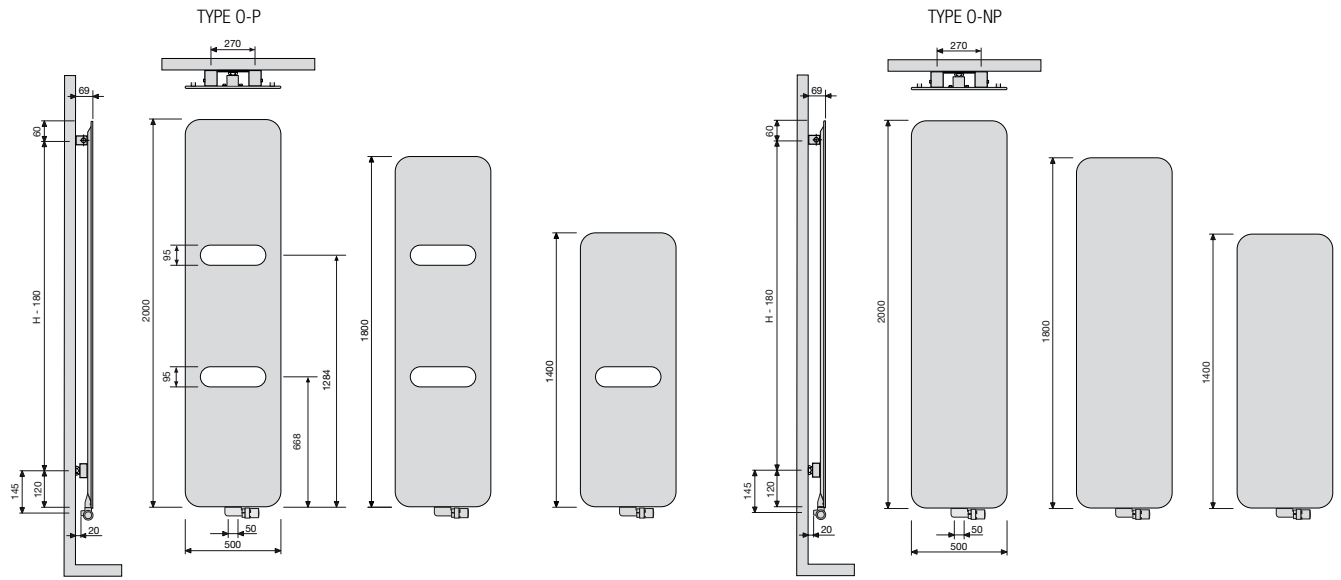

DESSIN TECHNIQUE

VANNES

type	n° d'art.	couleur	prix
Vanne murale (équerre)	118210300009016	blanc	129
	118210300000099	chromé	143
	1182103000009993	acier inox	168

retour départ

Vanne sol (droit)	118210400000099	chromé	143
-------------------	-----------------	--------	-----