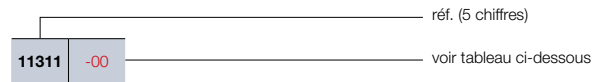

COMMENT COMMANDER RADIATEUR DE STOCK ONI (O-P / O-NP)

Délai de livraison 5 jours ouvrables
(le temps de transport pas compris)