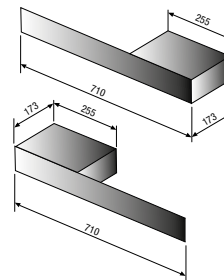

ACCESSOIRE MURAL MULTI+ POUR LE MODÈLE ONI VERSION O-NP

type	n° d'art.	couleur	prix
MULTI+ droite	118373000000300	M300	120
	118373000000600	S600	120
	118373000000601	S601	120
MULTI+ gauche	118373100000300	M300	120
	118373100000600	S600	120
	118373100000601	S601	120