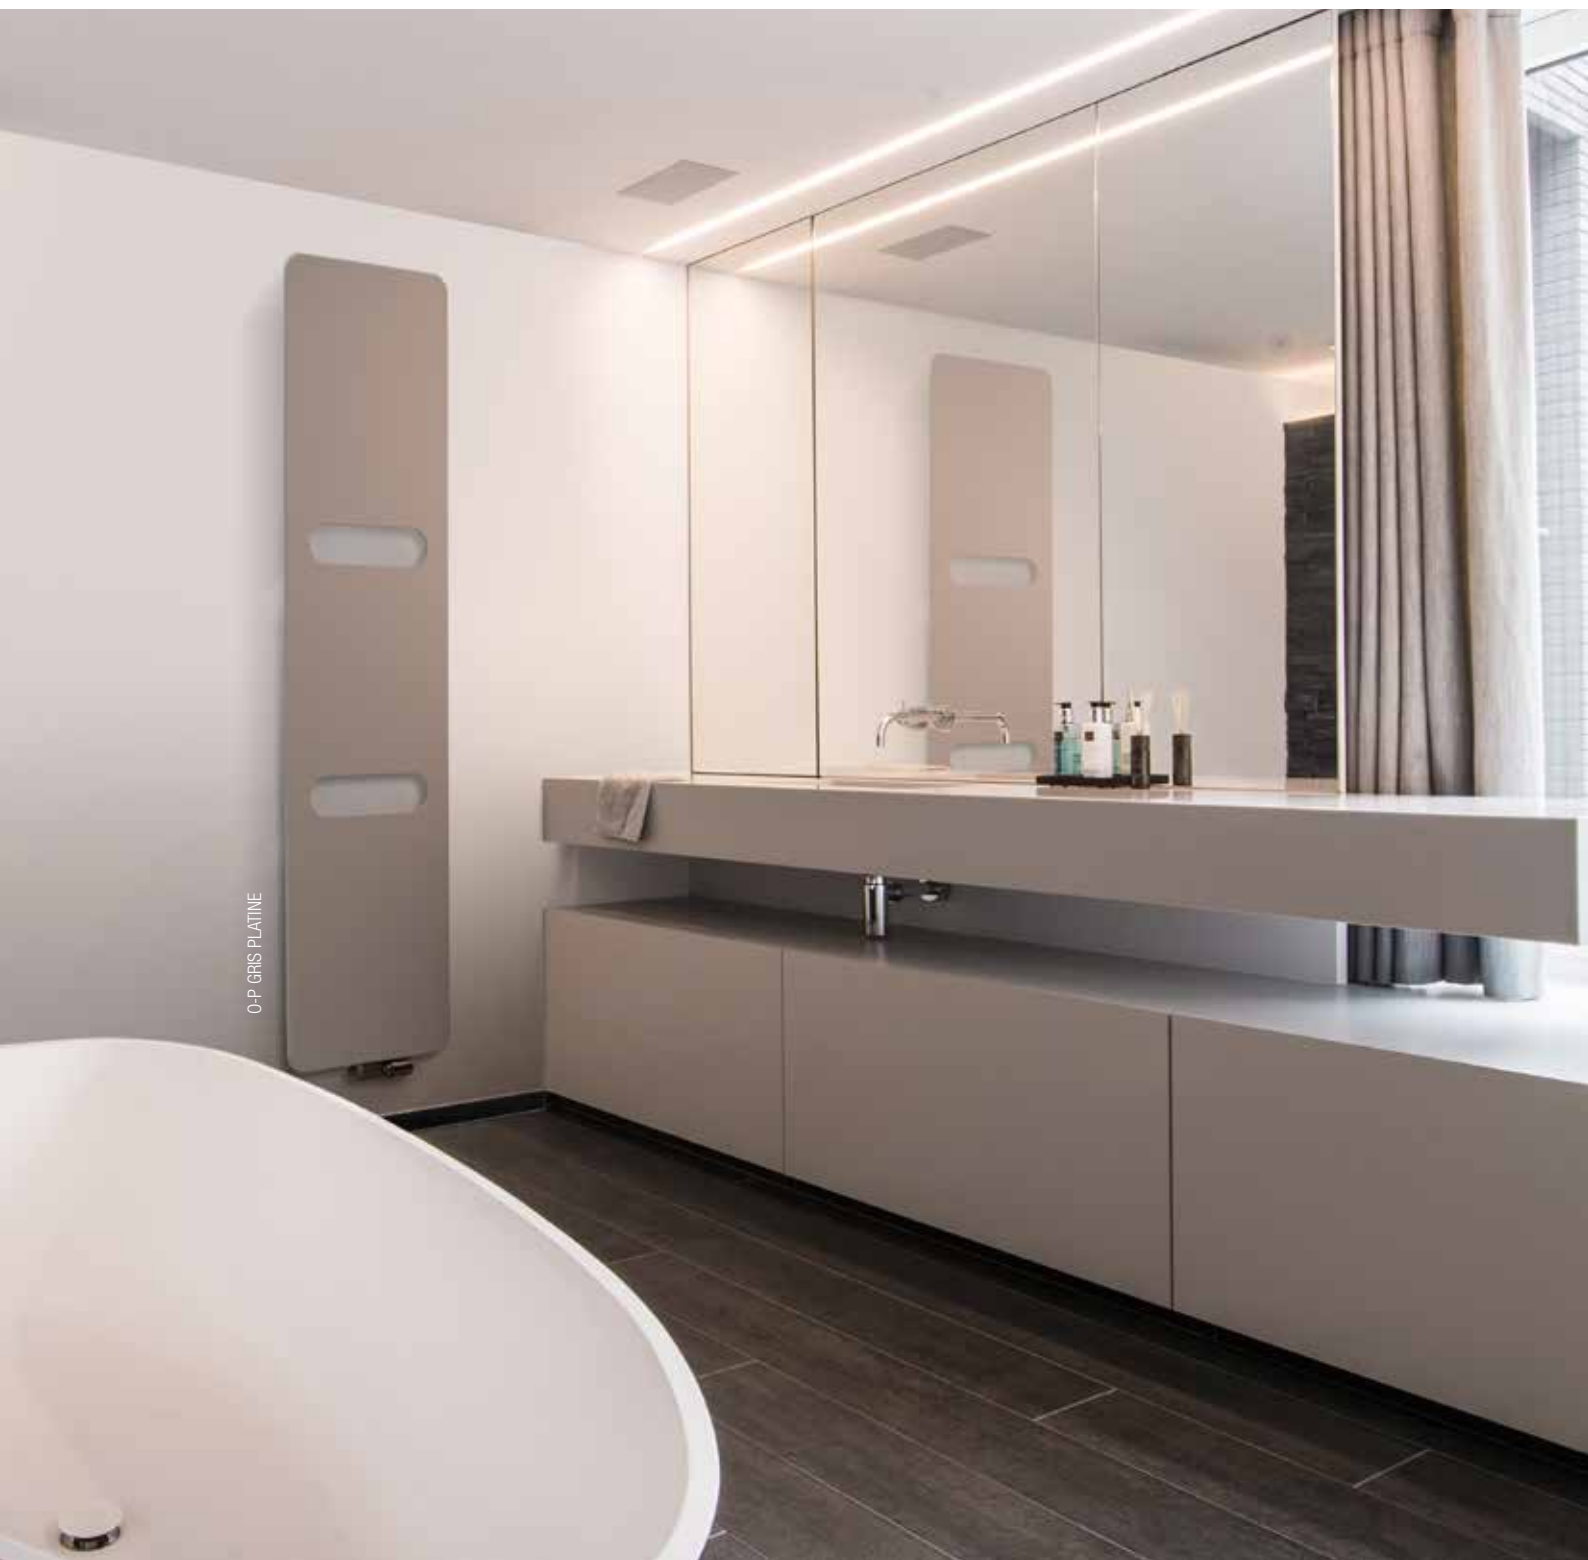

O-P GRIS PLATINE