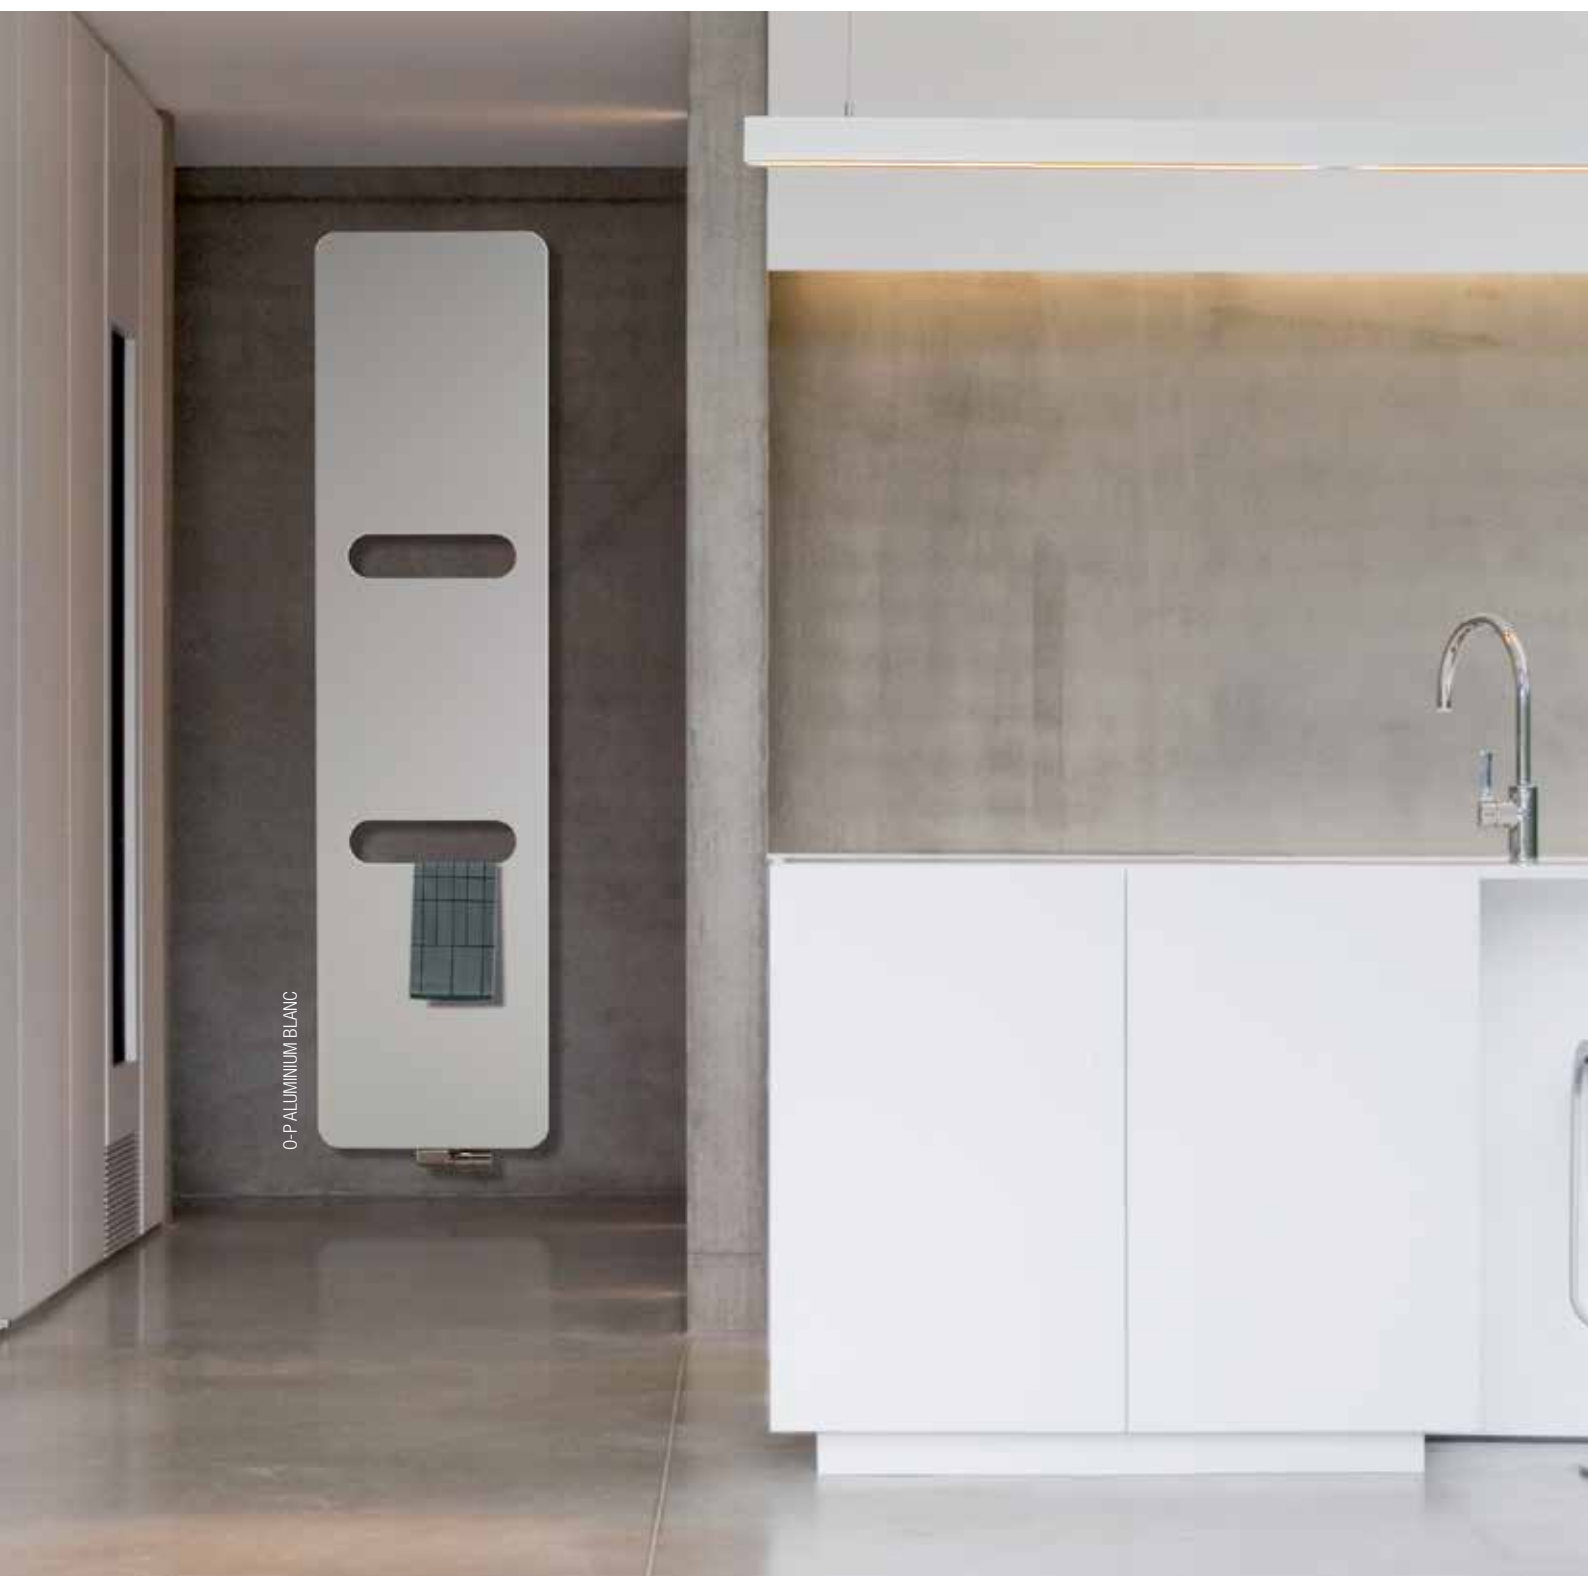

LES DÉCOUPES PORTE-SERVIETTE PRÉSENTENT LES MÊMES ARRONDIS QUE LES

O-P ALUMINIUM BLANC