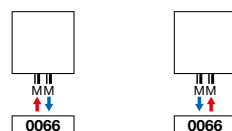

RACCORDEMENT